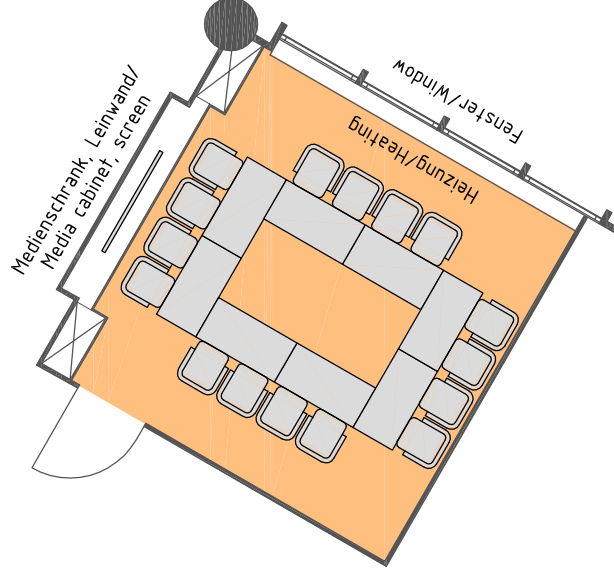

Raumausstattung / Room set-up

- Bestuhlungsvariante /
Seating version
16 Pers.
- Raumfläche /
Room area
26 m²
- Nutzbare Raumhöhe /
Usable room height
2.90 m
- Türbreite /
Door width
1.01 m
- Türhöhe /
Door height
2.38 m
- Leinwandmaße /
Screen measurements
1.53 m (Breite / wide)
1.50 m (Höhe / height)

CCD Stadthalle

Raum 9 / Room 9
Carré Bestuhlung /
Hollow square seating

Stand / Status: 07/2009